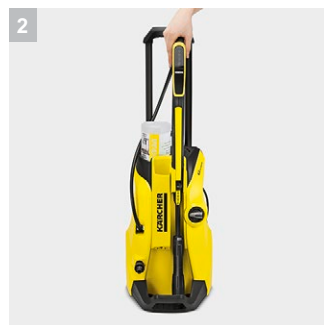

## K 4 Premium FC Car & Home

Мойка высокого давления K 4 Premium FC Car & Home с дисплеем давления на пистолете-распылителе - для подбора правильного давления для каждой поверхности. Включает комплект для мойки авто и для чистки вокруг дома. Идеально подходит для умеренной грязи. Производительность 30 м<sup>2</sup> / ч.

### 1 Пистолет Full Control и струйные трубки

- Три режима давления и режим подачи мощного средства обеспечивают оптимальные условия для каждой поверхности.
- Давление можно регулировать крутя струйную трубку Vario Power, пока не будет показан желаемый уровень.