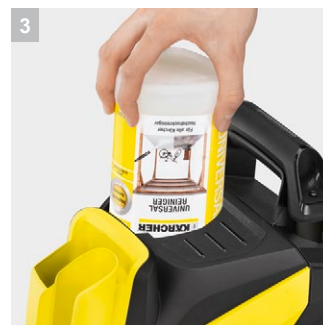

## K 4 Premium FC Car & Home

Мойка высокого давления K 4 Premium FC Car & Home с дисплеем давления на пистолете-распылителе - для подбора правильного давления для каждой поверхности. Включает комплект для мойки авто и для чистки вокруг дома. Идеально подходит для умеренной грязи. Производительность 30 м<sup>2</sup> / ч.

### 1 Пистолет Full Control и струйные трубки

- Три режима давления и режим подачи мощного средства обеспечивают оптимальные условия для каждой поверхности.
- Давление можно регулировать крутя струйную трубку Vario Power, пока не будет показан желаемый уровень.

### 2 Парковочное положение для легкого хранения принадлежностей в любое время

- Пистолет Full Control и струйные трубки могут удобно храниться на аппарате во время перерывов в работе.
- Пистолет Full Control всегда под рукой.