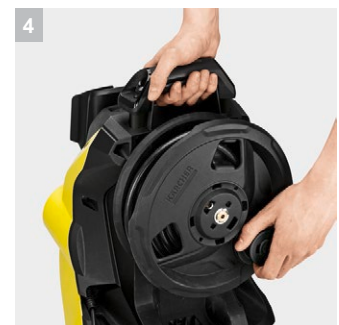

## K 4 Premium FC Car & Home

Мойка высокого давления K 4 Premium FC Car & Home с дисплеем давления на пистолете-распылителе - для подбора правильного давления для каждой поверхности. Включает комплект для мойки авто и для чистки вокруг дома. Идеально подходит для умеренной грязи. Производительность 30 м<sup>2</sup> / ч.

### 1 Пистолет Full Control и струйные трубки

- Три режима давления и режим подачи мощного средства обеспечивают оптимальные условия для каждой поверхности.
- Давление можно регулировать крутя струйную трубку Vario Power, пока не будет показан желаемый уровень.