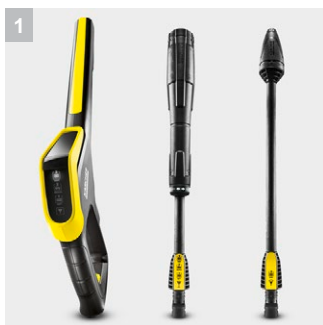

## K 4 Premium FC Car & Home

Мойка высокого давления K 4 Premium FC Car & Home с дисплеем давления на пистолете-распылителе - для подбора правильного давления для каждой поверхности. Включает комплект для мойки авто и для чистки вокруг дома. Идеально подходит для умеренной грязи. Производительность 30 м<sup>2</sup> / ч.

### 1 Пистолет Full Control и струйные трубки

- Три режима давления и режим подачи мощного средства обеспечивают оптимальные условия для каждой поверхности.
- Давление можно регулировать крутя струйную трубку Vario Power, пока не будет показан желаемый уровень.