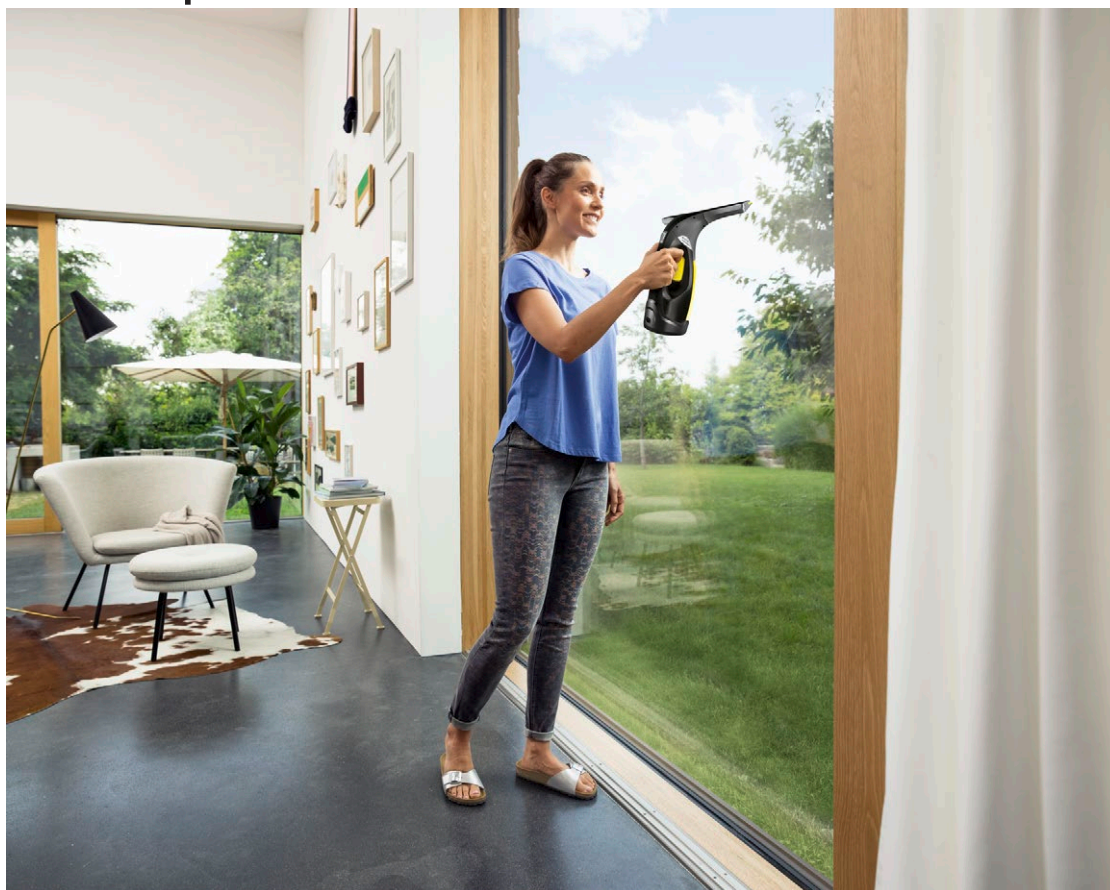

Технические характеристики и комплектация

KÄRCHER

WV 2 Premium 10 Years Edition

- 2 всасывающие насадки различных размеров
- Быстрое опорожнение бачка для грязной воды

Технические характеристики

Артикул	1.633-425.0	
Штрих-код (EAN)	4054278329772	
Рабочая ширина всасывающей насадки	мм	280
Объем бака для грязной воды	мл	100
Время работы от 1 заряда	мин	35
Время зарядки аккумулятора	мин	185
Производительность уборки от 1 заряда	Прибл. 105 м² = 35 окон	
Тип батареи	Литий-ионный аккумулятор	
Источник питания	В / Гц	220–240 / 50–60
Масса с аккумулятором	кг	0,6
Габариты (Д x Ш x В)	мм	120 × 280 × 320

Комплектация

Пулверизатор с микроволоконной насадкой	■
Зарядное устройство	■
Сменная всасывающая насадка	■
■ Включено в комплект поставки