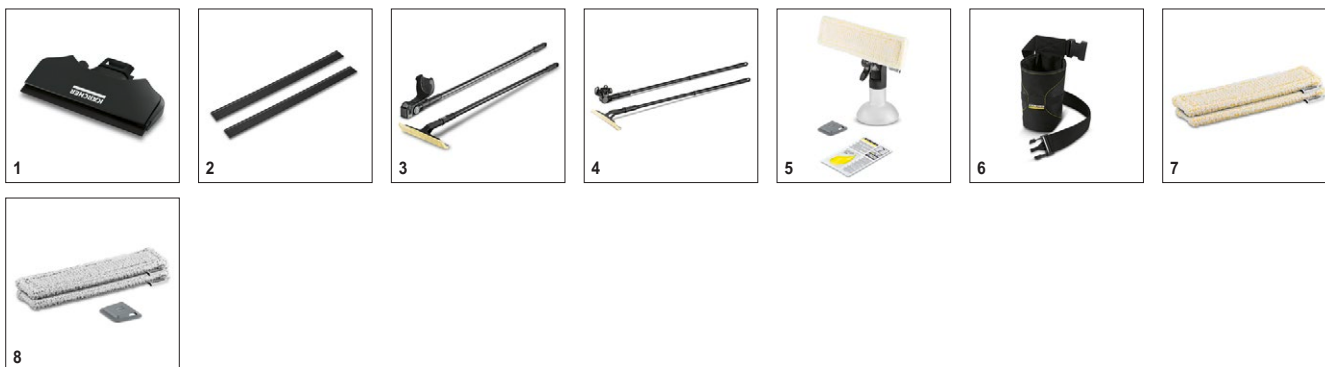

WV 2 Premium 10 Years Edition 1.633-425.0

KÄRCHER

	Артикул	Количество	Цена	Описание	
Насадки					
	1	2.633-112.0	1 шт.		☒
Насадки для стеклоочистителя					
Сменные стяжки для оконного пылесоса	2	2.633-005.0	2 шт.	Запасные стяжки (280 мм) для всасывающей насадки оконного пылесоса.	☐
Удлинительные трубки					
Удлинительный комплект для оконного пылесоса	3	2.633-111.0	1 шт.	Удлинительный комплект позволяет легко очищать окна большой высоты. Длина телескопической штанги регулируется в пределах 1,20 – 1,90 м. Комплект подходит ко всем оконным пылесосам Kärcher.	☐
WV Evolution Extension Set	4	2.633-144.0	1 шт.		☐
Пульверизатор					
Распылительная бутылка Катушка принадлеж	5	2.633-129.0	1 шт.		☐
Сумка					
Сумка с ремнем для оконного пылесоса WV	6	2.633-006.0	1 шт.	Практичная сумка с ремнем для укладки оконного пылесоса и пульверизатора.	☐
Обтяжки					
Накладка внутри принадлежности	7	2.633-130.0	2 шт.		☐
Накладка снаружи принадлежности	8	2.633-131.0	2 шт.		☐

■ Включено в комплект поставки □ Доступные аксессуары