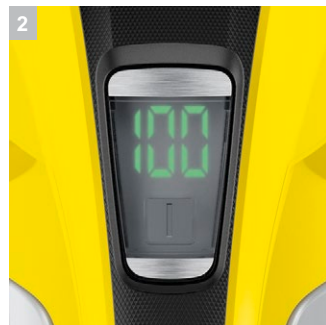

2 Продленное время работы от аккумулятора

- Продленное время автономной работы оконного пылесоса до 100 минут обеспечивает непрерывную очистку.