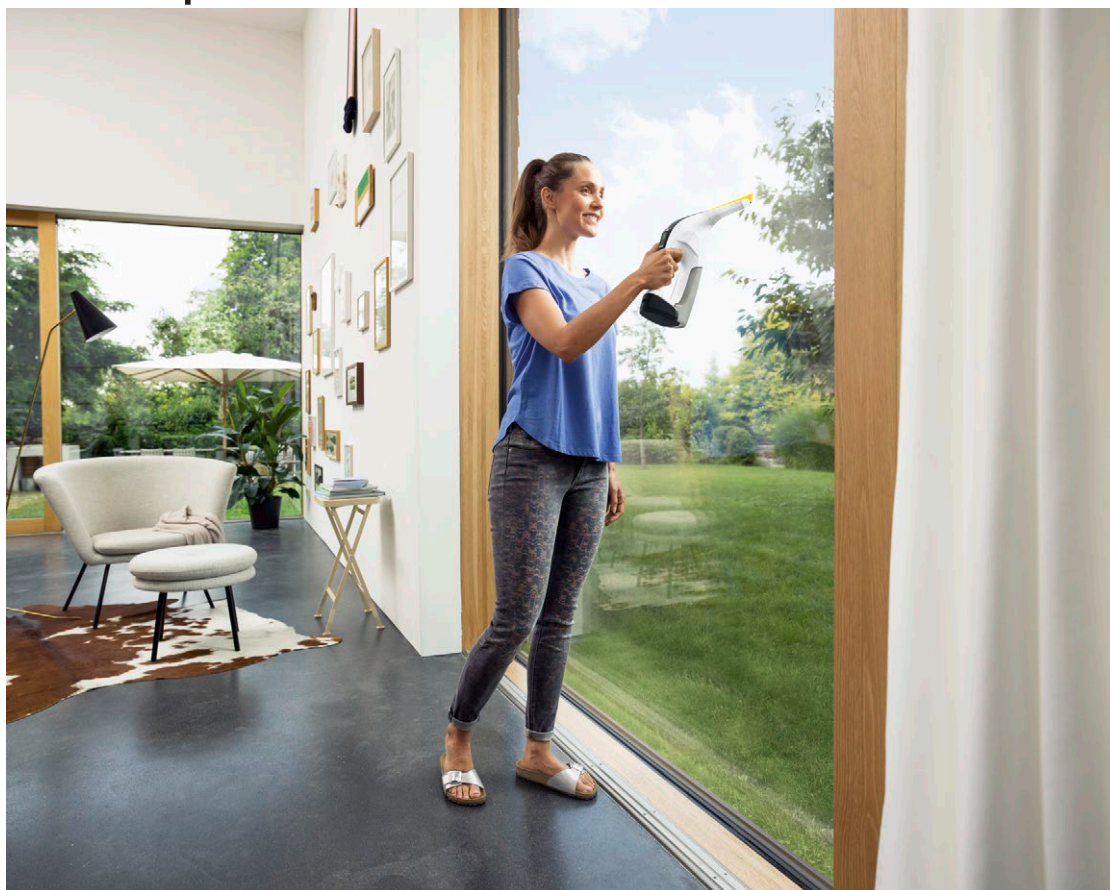

Технические характеристики и комплектация

KÄRCHER

WV 6 Plus (white)

Технические характеристики

Артикул		1.633-530.0
Штрих-код (EAN)		4054278469553
Рабочая ширина всасывающей насадки	мм	280
Объем бака для грязной воды	мл	150
Время работы от 1 заряда	мин	100
Время зарядки аккумулятора	мин	170
Производительность уборки от 1 заряда		Прибл. 300 м² = 100 окон
Тип батареи		Литий-ионный аккумулятор
Источник питания	В / Гц	100-240 / 50-60
Масса с аккумулятором	кг	0,76
Габариты (Д x Ш x В)	мм	126 x 280 x 310

Комплектация

	■
Пульверизатор Extra с микроволоконной насадкой	■
Микроволоконная обтяжка для наружных работ	1 x
Быстрозарядное устройство	■
Сменная всасывающая насадка	■
Скребок	■
■ Включено в комплект поставки