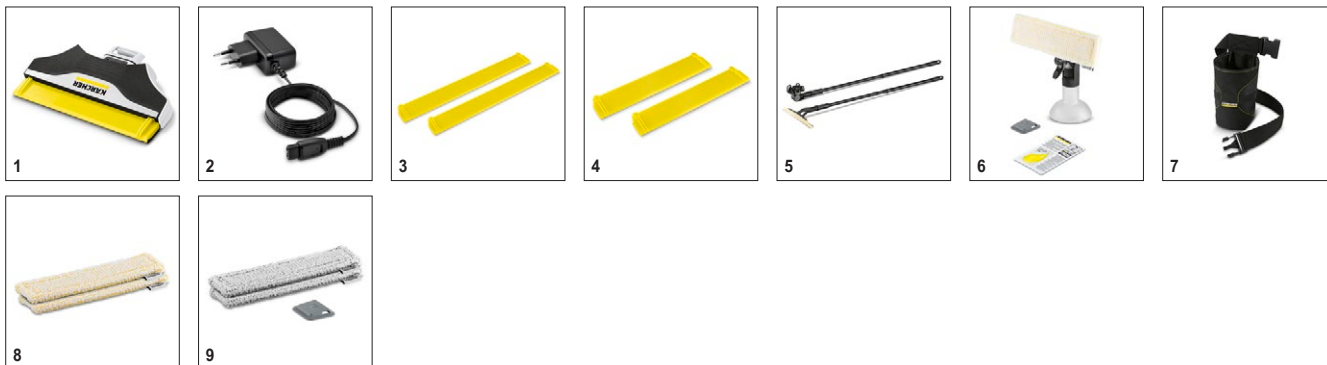

WV 6 Plus (white) 1.633-530.0

KÄRCHER

		Артикул	Количество				Цена	Описание	
Насадки									
WV 6 small suction nozzle (white)	1	2.633-532.0	1 шт.						☒
Источники питания									
WV 6 small suction nozzle	2	2.633-511.0	1 шт.						☒
Насадки для стеклоочистителя									
WV 6 Suction lip (280mm)	3	2.633-514.0	2 шт.						☐
WV 6 Suction lip (170mm)	4	2.633-513.0	2 шт.						☐
Удлинительные трубки									
WV Evolution Extension Set	5	2.633-144.0	1 шт.						☐
Пульверизатор									
Распылительная бутылка Катушка принадлеж	6	2.633-129.0	1 шт.						☐
Сумка									
Сумка с ремнем для оконного пылесоса WV	7	2.633-006.0	1 шт.					Практичная сумка с ремнем для укладки оконного пылесоса и пульверизатора.	☐
Обтяжки									
Накладка внутри принадлежности	8	2.633-130.0	2 шт.						☐
Накладка снаружи принадлежности	9	2.633-131.0	2 шт.						☐

☒ Включено в комплект поставки ☐ Доступные аксессуары