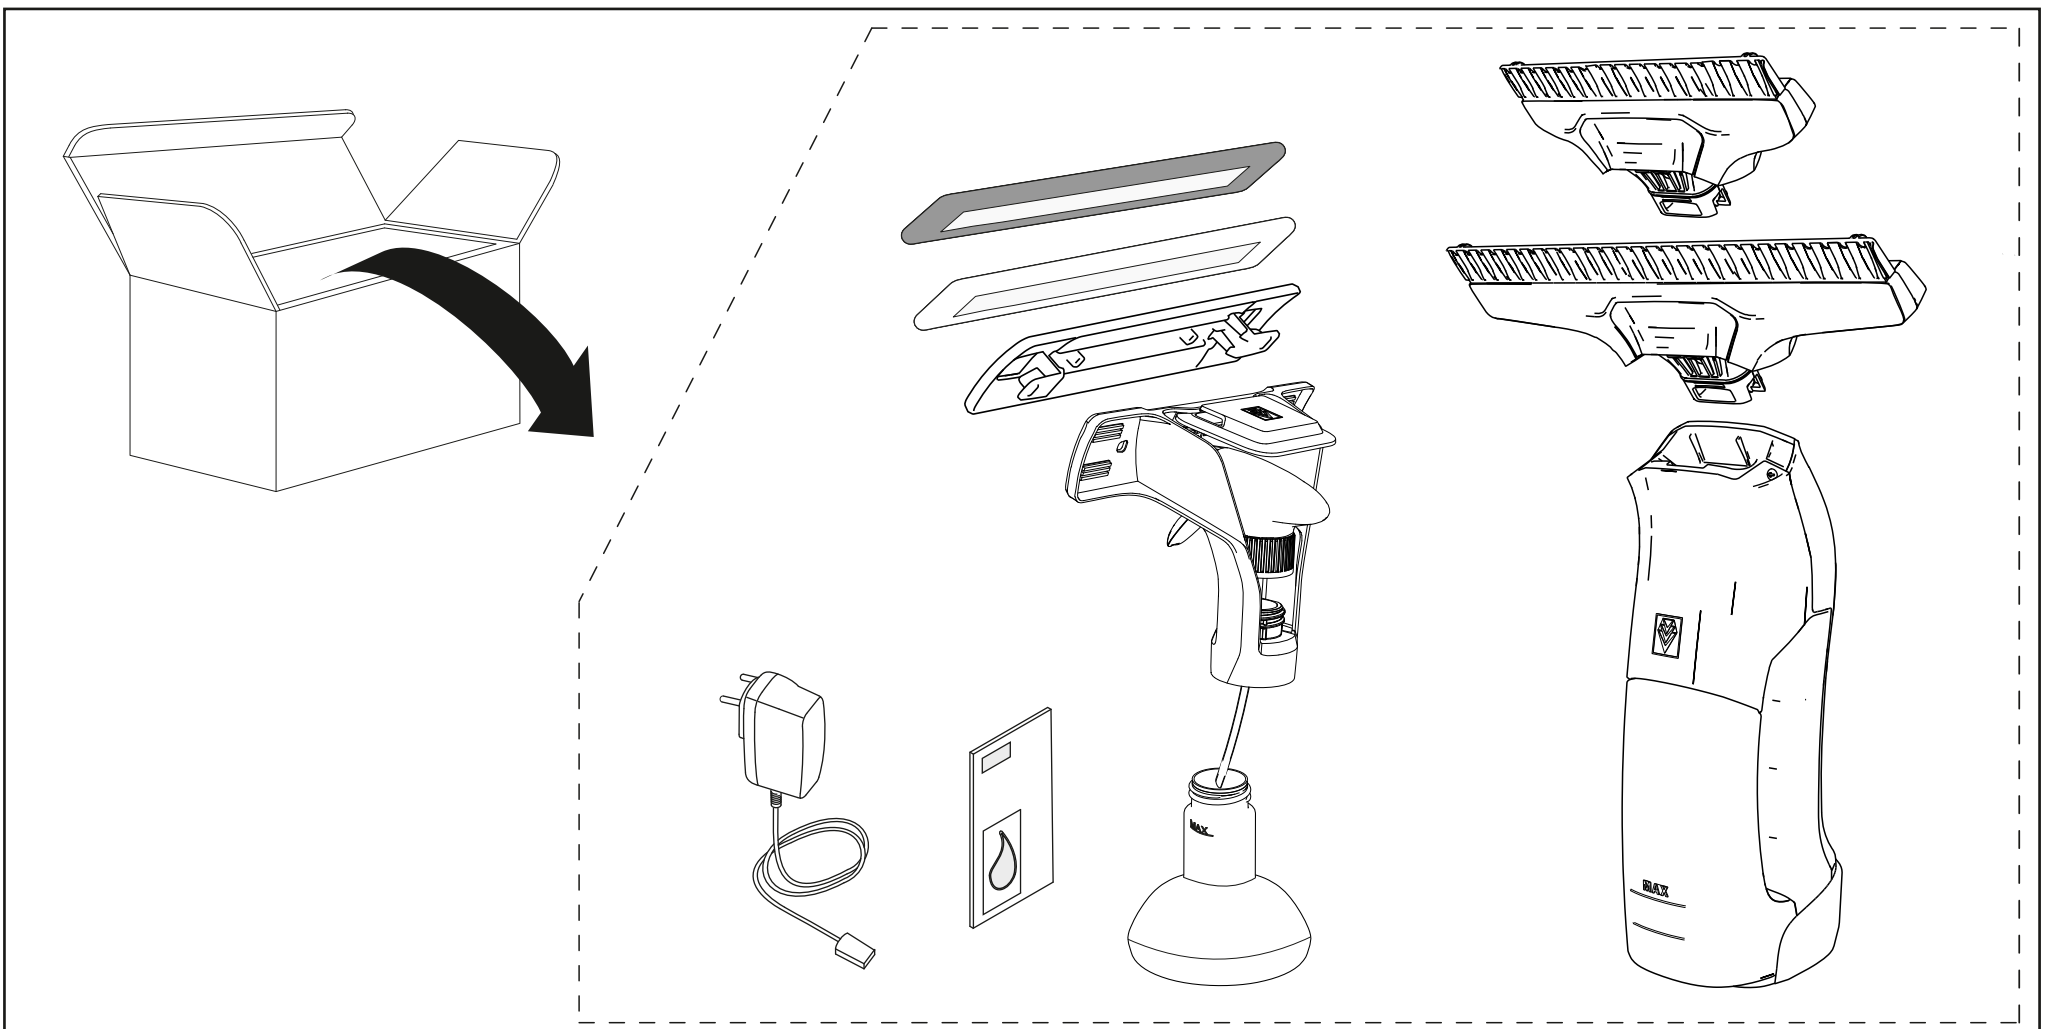

WV 6 Premium

	3,65 V		IPX4		0,8 kg
	10 W		150 ml		170 min
	V 5,5 A 2		52 db(A)		100 min