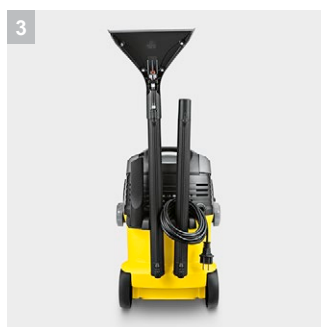

## SE 5.100

Моющий пылесос SE 5.100 предназначен для очистки ковровых покрытий, мягкой мебели, матрасов, текстильной обивки стен и автомобильных сидений на всю глубину волокон. Также может использоваться как пылесос сухой уборки.