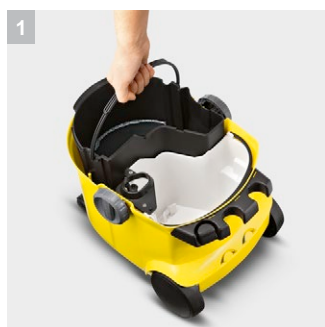

## SE 5.100

Моющий пылесос SE 5.100 предназначен для очистки ковровых покрытий, мягкой мебели, матрасов, текстильной обивки стен и автомобильных сидений на всю глубину волокон. Также может использоваться как пылесос сухой уборки.