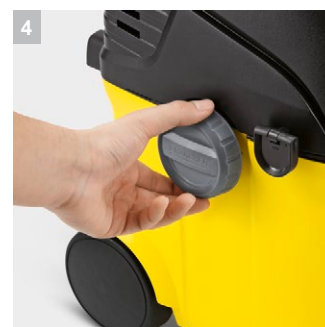

## SE 5.100

Моющий пылесос SE 5.100 предназначен для очистки ковровых покрытий, мягкой мебели, матрасов, текстильной обивки стен и автомобильных сидений на всю глубину волокон. Также может использоваться как пылесос сухой уборки.