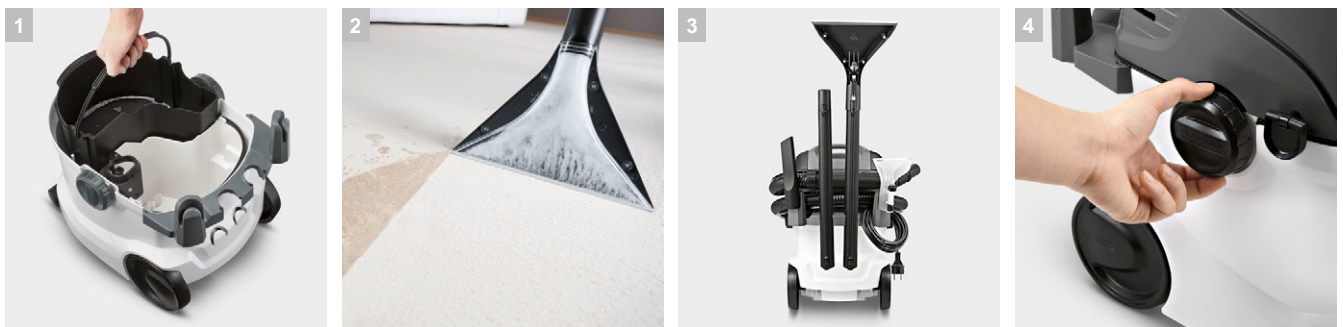

SE 6.100

Мощный пылесос Kärcher SE 6.100 обеспечивает удобное и качественное выполнение самых разнообразных работ – с его помощью можно и освежить мягкую мебель, и почистить сильно загрязненный ковер.

1 Система из двух баков

- Отдельные баки для чистой и грязной воды
- Удобство наполнения и опорожнения баков

2 Конструкция насадки ускоряет высыхание на 50 %

- Обеспечивает ускоренное на 50 % высыхание очищенных поверхностей.

3 Практичное хранение аксессуаров

- Практичные отсеки на корпусе для хранения принадлежностей

4 Привлекательный дизайн с большими кнопками на корпусе

- Для удобства в обращении.

Технические характеристики и комплектация

KÄRCHER

SE 6.100

- Комфортная система 2-в-1 с интегрированным шлангом для разбрызгивания моющего средства
- Плоский складчатый фильтр для нон-стоп влажной и сухой уборки

Комплектация

Всасывающий шланг с подводкой воды	м / мм	2 / 35	Практичное размещение шланга и аксессуаров	■
Трубки с подачей химии	шт. / м / мм	2 x 0,5 / 35 / Пластик	Система 2-в-1: чистящее средство подается и сразу же собирается аппаратом вместе с грязью	■
Моющая насадка с накладкой для твердых поверхностей		■		
Моющая насадка с накладкой для очистки обивки		■		
Насадка для сухой уборки		Регулируемая насадка для пола с 2 стяжками		
Щелевая насадка		обычная		
Насадка для мягкой мебели		■		
Бумажный фильтр-мешок	шт.	1		